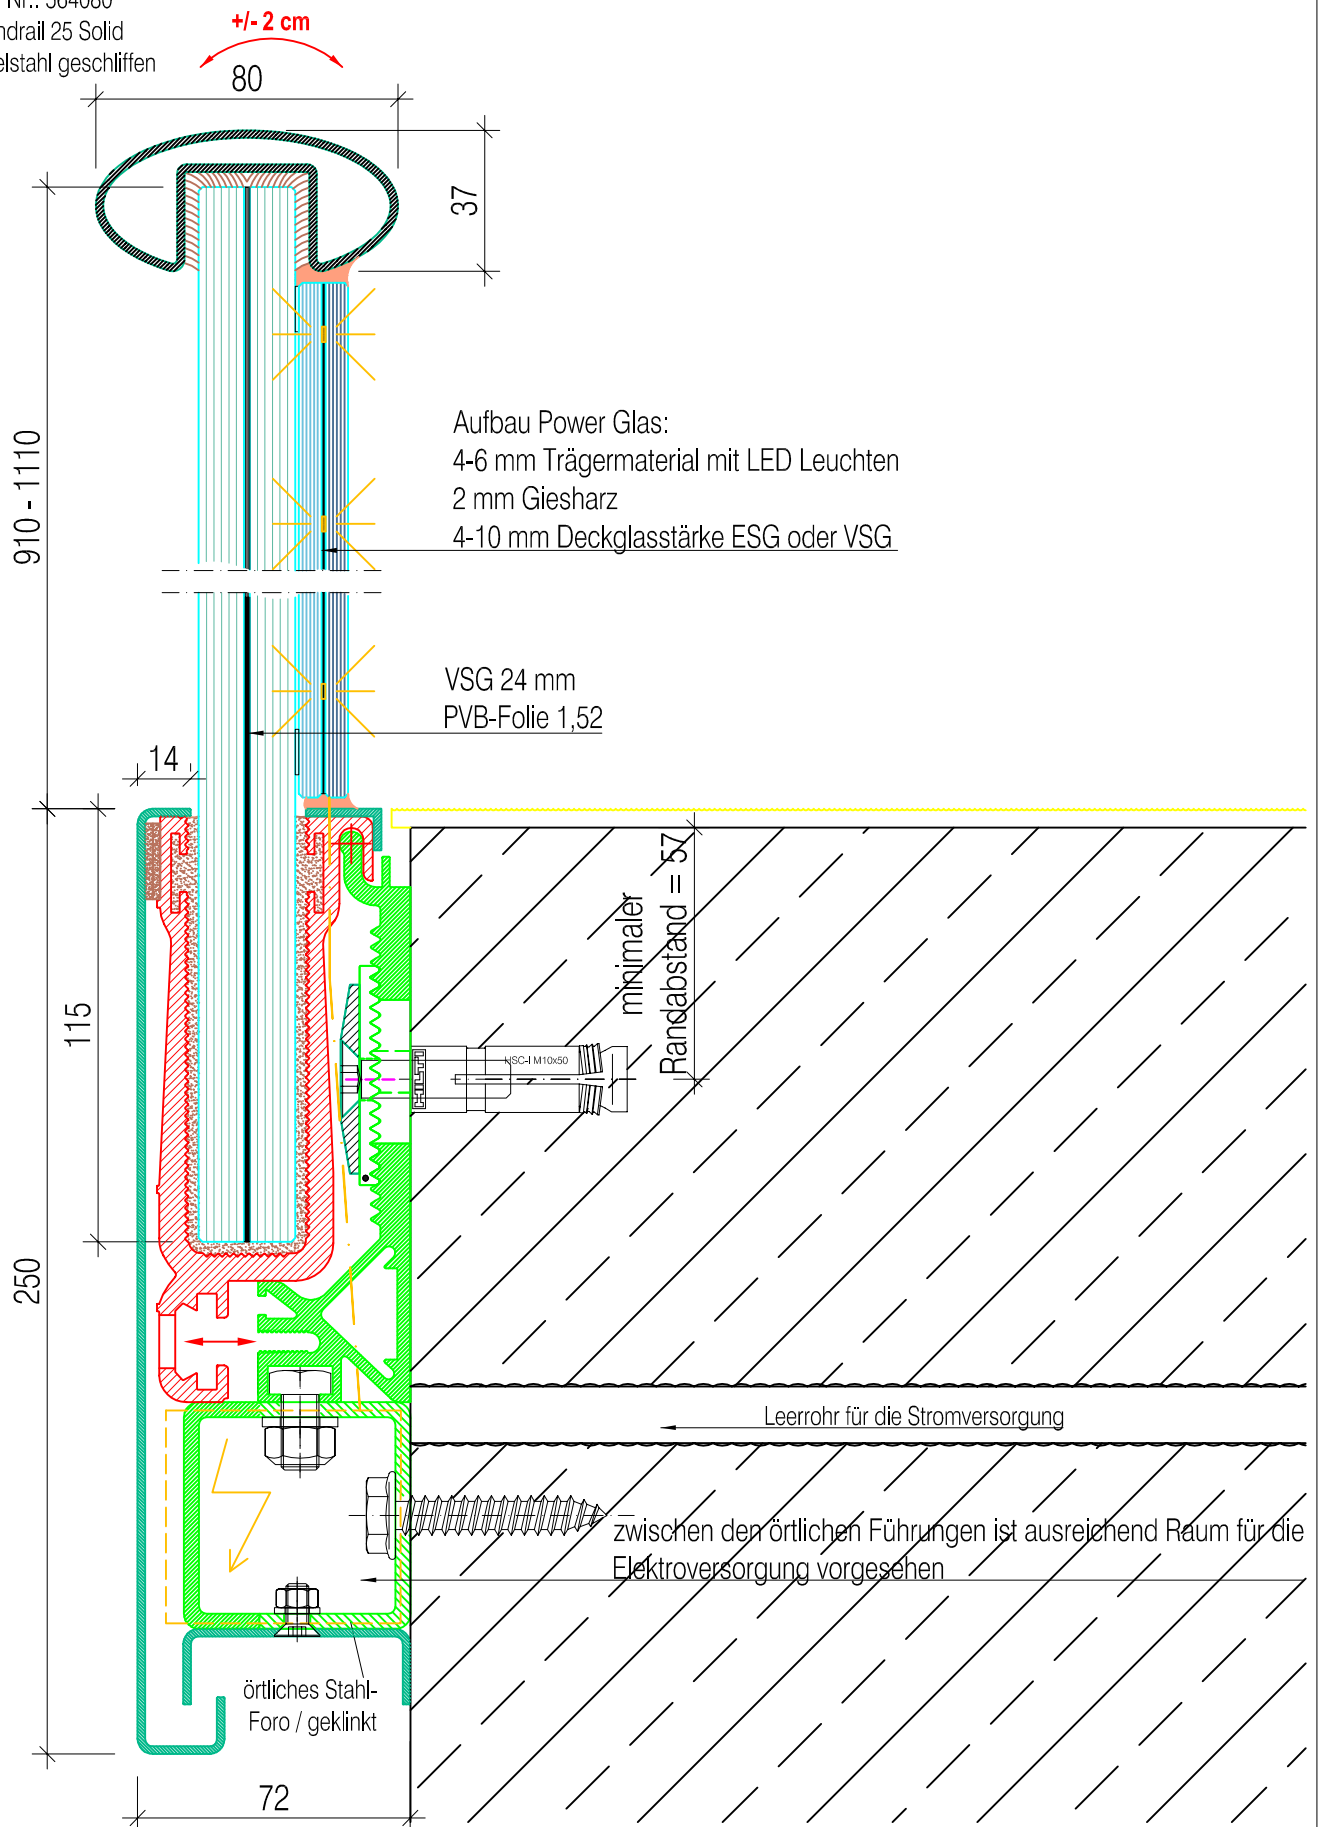

Art. Nr.: 564080
 Handrail 25 Solid
 Edelstahl geschliffen

Projekt: GM Railing LED Power Glass	Gez.: mhe	Dat.: 10-10-2006	Das Urheberrecht an dieser Zeichnung und allen Beilagen, die dem Empfänger anvertraut sind, verbleibt jederzeit unserer Firma. Ohne unsere schriftliche Genehmigung dürfen sie nicht kopiert oder vervielfältigt, auch niemals dritten Personen mitgeteilt oder zugänglich gemacht werden.
	Bea.:	Dat.:	
Detail: 11.20.02	 Object - Glasbauelemente A-6900 Bregenz, Brachsenweg 39, Tel. +43 5574 6722-0, Fax -540, www.glasmar.te.at, object@glasmar.te.at		
Maßstab: 1:2			