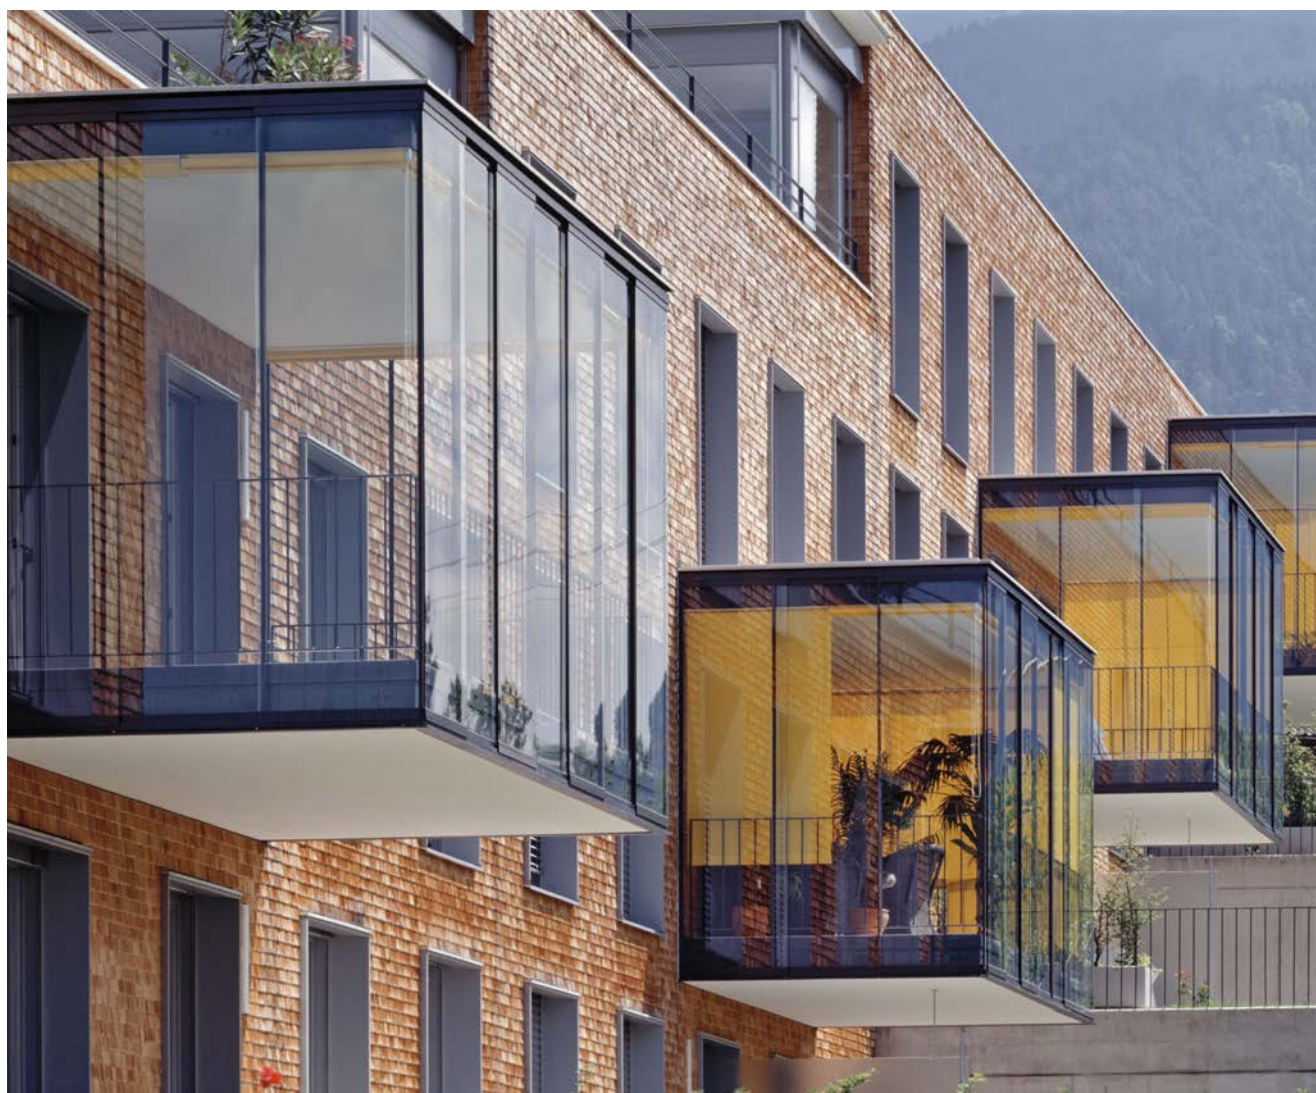

MEHR LICHT, MEHR RAUM BALKON UND TERRASSE

Schiebesysteme aus Glas erweitern im wahren Sinne des Wortes den Horizont. Balkone und Terrassen wirken größer und auch der Wohnraum erstrahlt in einem ganz anderen

Licht. Trotz der Transparenz nach außen bleibt die Privatsphäre in den eigenen vier Wänden gewahrt.