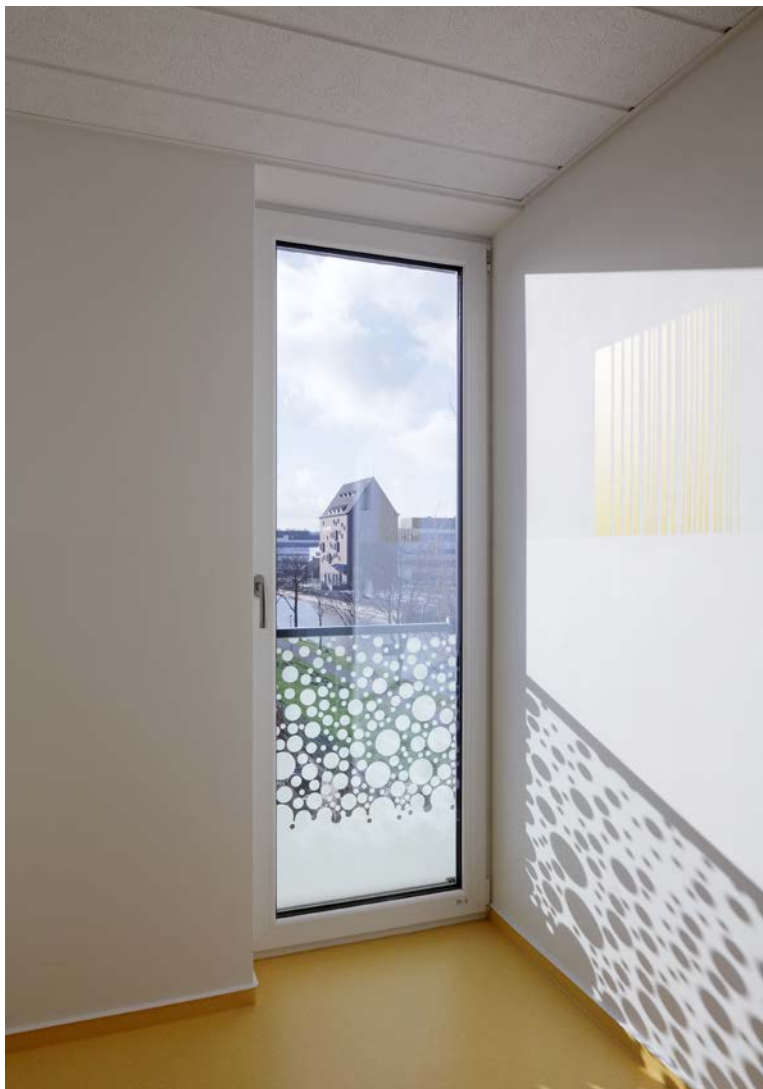

RUND UMS HAUS
GLAS IM AUSSENBEREICH

The image shows a modern building with a glass facade, partially obscured by a large tree in the foreground. The building has a long, horizontal profile with a series of vertical glass panels. The sky is clear and blue. The tree's leaves are green and dense, framing the top and left sides of the image.

die Sonne hereinlässt. Ebenso filigran wie robust und langlebig ist ein Vordach aus Glas das einladende Stilelement Ihres Zuhauses. Herzlich willkommen!

GANZ NACH WUNSCH UND MASS BALKONGELÄNDER

Ein Balkon oder eine Terrasse bedeutet Freiraum in den eigenen vier Wänden. Mit einem Glasgeländer von Glas Marte lässt sich Ihre persönliche Frischluftoase um vielfältige Facetten erweitern. Transparent, durchscheinend oder komplett undurchsichtig, bedruckt, knallbunt oder klassisch – die Wahl des Glases verwandelt

Ihren Freilufttraum in eine scheinbar grenzenlose Fläche oder einen optischen Blickfang.

Glas Marte verbaut bei den Balustraden schlag- und stoßfestes Verbund-Sicherheitsglas. So sind Stand- und Verkehrssicherheit jederzeit garantiert.