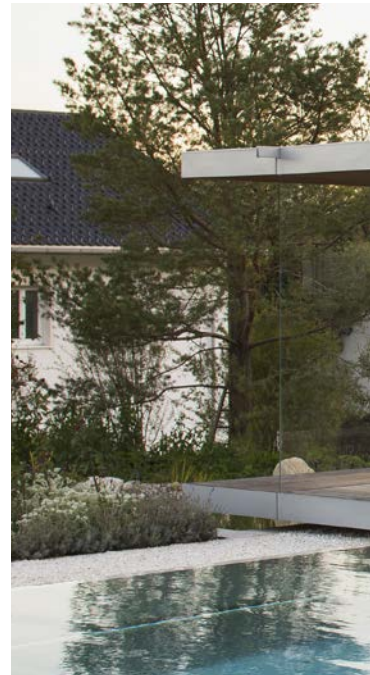

RUND UMS HAUS
GLAS IM AUSSENBEREICH

The image shows a modern building with a glass facade, partially obscured by a large tree in the foreground. The building has a long, horizontal profile with a series of vertical glass panels. The sky is clear and blue. The tree's leaves are green and dense, framing the top and left sides of the image.

INHALTSVERZEICHNIS

Ihre Vorteile	04
Schiebesysteme	06
Dachverglasung	12
Glasgeländer	14
Glas-Pavillon	20
Glasgestaltung	22

A photograph of a modern building with a glass facade, featuring large windows and a dark frame. The building is set against a clear blue sky. In the foreground, there are green trees and bushes, partially obscuring the lower part of the building. The overall scene is bright and clear, suggesting a sunny day.

Wo weniger Transparenz gewünscht ist, kann Ihr Windschutz durch spezielle Bearbeitung des Glases zusätzlich auch als Sichtschutz dienen. Ihnen stehen alle Möglichkeiten offen.

ELEGANZ AUS GLAS

STÜTZENFREIER PAVILLON

Ganz aus Glas. Ganz verbunden mit dem Draußen oder ganz für sich. Nichts stört die Aussicht und nichts stört Sie. Mittendrin und doch nur dabei, wenn Sie es wollen. Ein besonderer Platz

für besondere Momente. Ein einzigartiges Gefühl von in Eleganz getauchter Freiheit. Unser Pavillon ist ein Meisterwerk des konstruktiven Glasbaus und Highlight in Ihrem Garten.