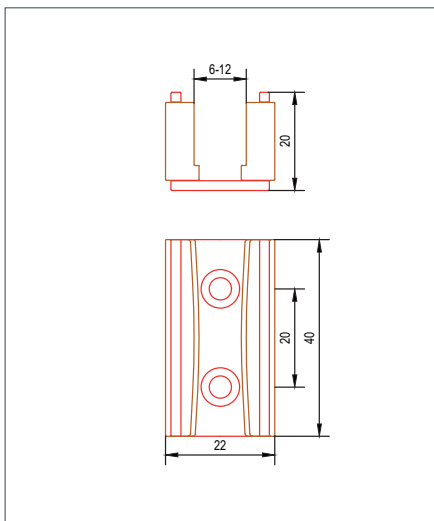

GM SCHIEBESYSTEME UND GM SCHIEBETÜRSYSTEME ZUBEHÖR GRIFFE

GM MUSCHELGRIFF (RUND)

GM MUSCHELGRIFF (ECKIG)

GM G-GRIFF

GM STANGENGRIFF (FÜR DEN INNENBEREICH)

GM SCHIEBETÜRSYSTEME ZUBEHÖR FÜHRUNGEN

GM ÖRTLICHE FÜHRUNG (20/26/20)

GM ÖRTLICHE FÜHRUNG (20/22/20)

GM PIN MIT FILZ