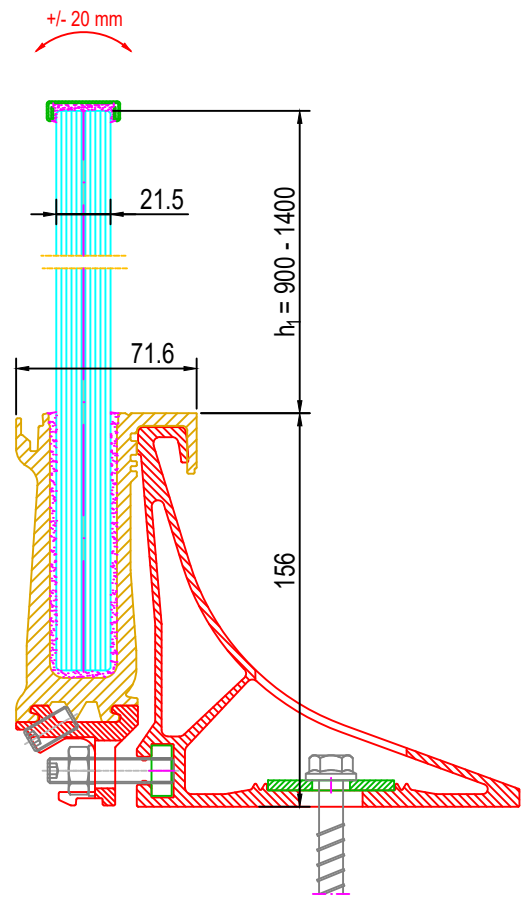

UNI TOP 16 (für 2x8mm Glas)

UNI TOP 20 (für 2x10mm Glas)

UNI TOP 24 (für 2x12mm Glas)

Projekt: GM RAILING® UNI TOP 16/20/24

Maßstab:  
1:3

Gez.: krps  
Bea.:

Dat.: 29.06.2022  
Dat.:

Detail: