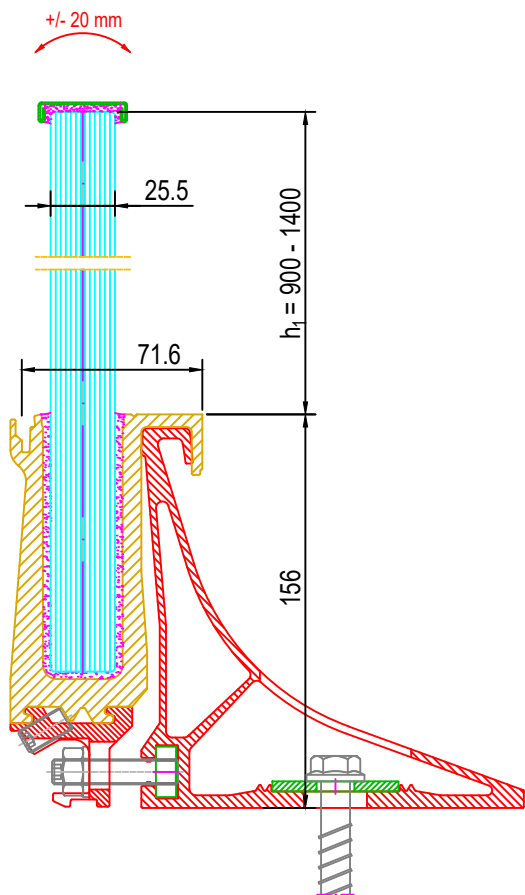

UNI TOP 16 (für 2x8mm Glas)

UNI TOP 20 (für 2x10mm Glas)

UNI TOP 24 (für 2x12mm Glas)

Projekt: GM RAILING® UNI TOP 16/20/24

Maßstab:  
1:3

Gez.: krps  
Bea.:

Dat.: 29.06.2022  
Dat.:

Detail: