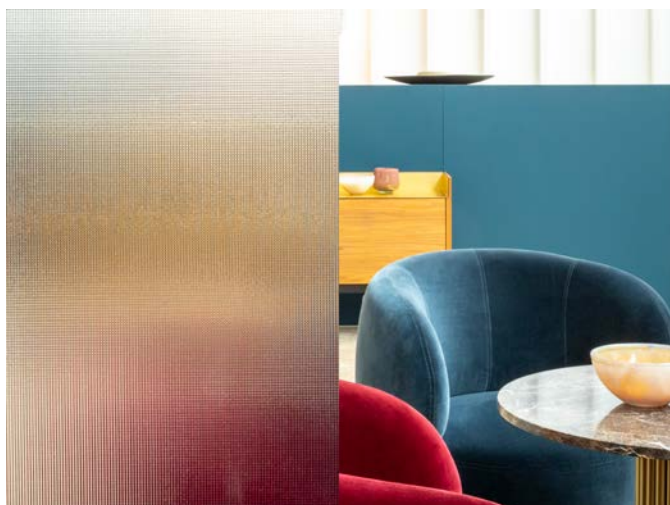

ÜBERSICHTSBLATT ORNAMENTGLÄSER (3/3)

glasmarte®

Rasterglas